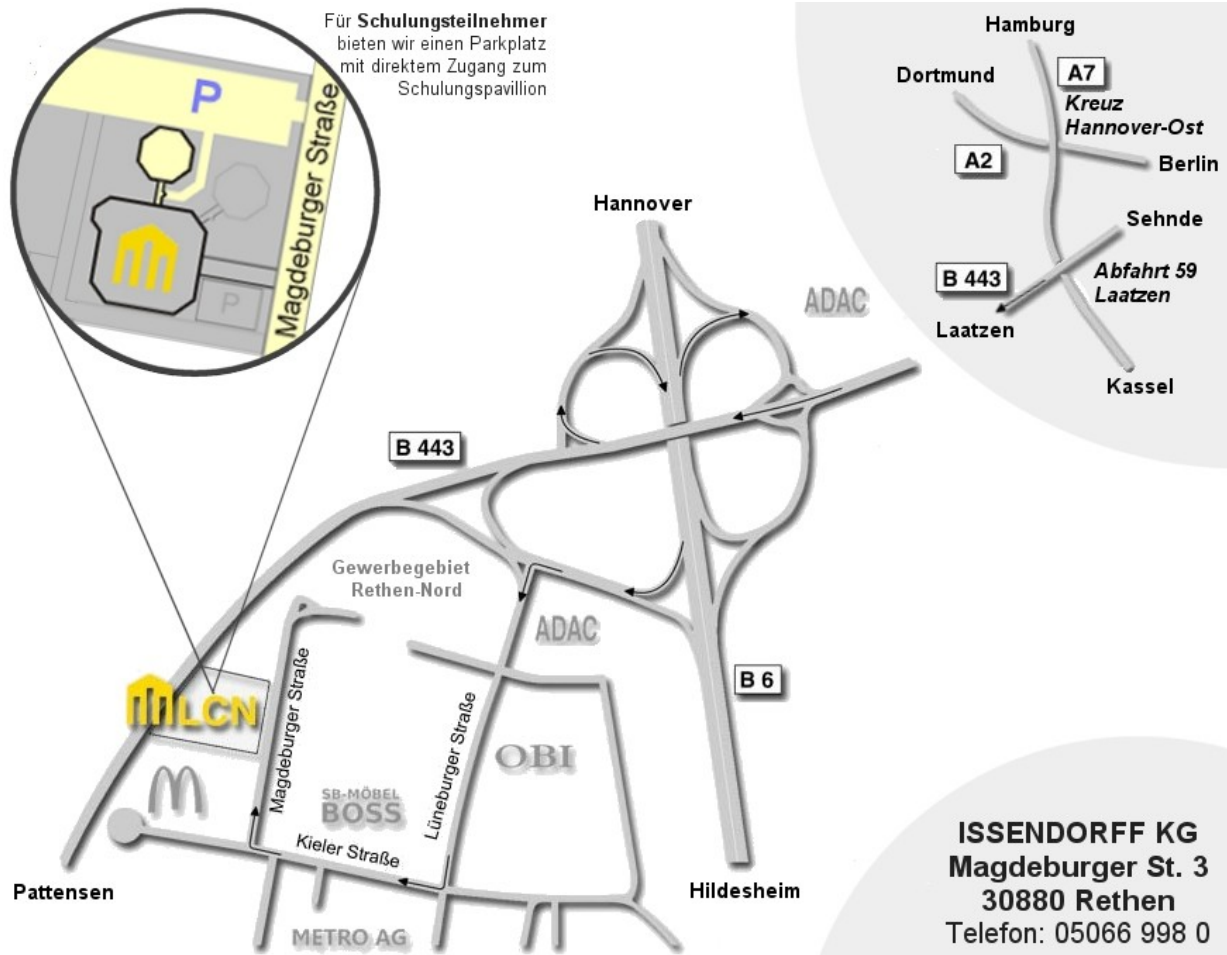

# Local Control Network

## So finden Sie zu uns

ISSENDORFF  
KG  
Schulungcenter  
Rethen

Werk II – Rethen

Das Firmengebäude befindet sich im *Gewerbegebiet Rethen-Nord*. Rethen gehört zur Stadt *Laatzen* und liegt nur wenige Kilometer südlich vom Messegelände *Hannover*.

**Von der A7:** Abfahrt *Laatzen*, B443 Richtung *Laatzen*, nach etwa 2km Abfahrt B6 Richtung *Hildesheim*, gleich wieder rechts, Abfahrt *Gewerbegebiet Rethen-Nord*.

**Öffentliche Verkehrsmittel:** Vom Hauptbahnhof *Hannover* mit der Stadtbahn Linie 1 Richtung *Sarstedt* bis Haltestelle *Laatzen/Rethener Winkel* (25min.). Jetzt sind es nur noch wenige Minuten Fußweg: Gehen Sie über die Straße und dann nach rechts. Sie überqueren die B443 (und können schon unser Gebäude sehen). Gleich am Ende dieser Fußgängerbrücke führt links eine Treppe hinunter zu dem Wendepunkt der *Kieler Straße*, der Sie noch etwa 20 Meter folgen. Die Nächste links ist die *Magdeburger Straße*.